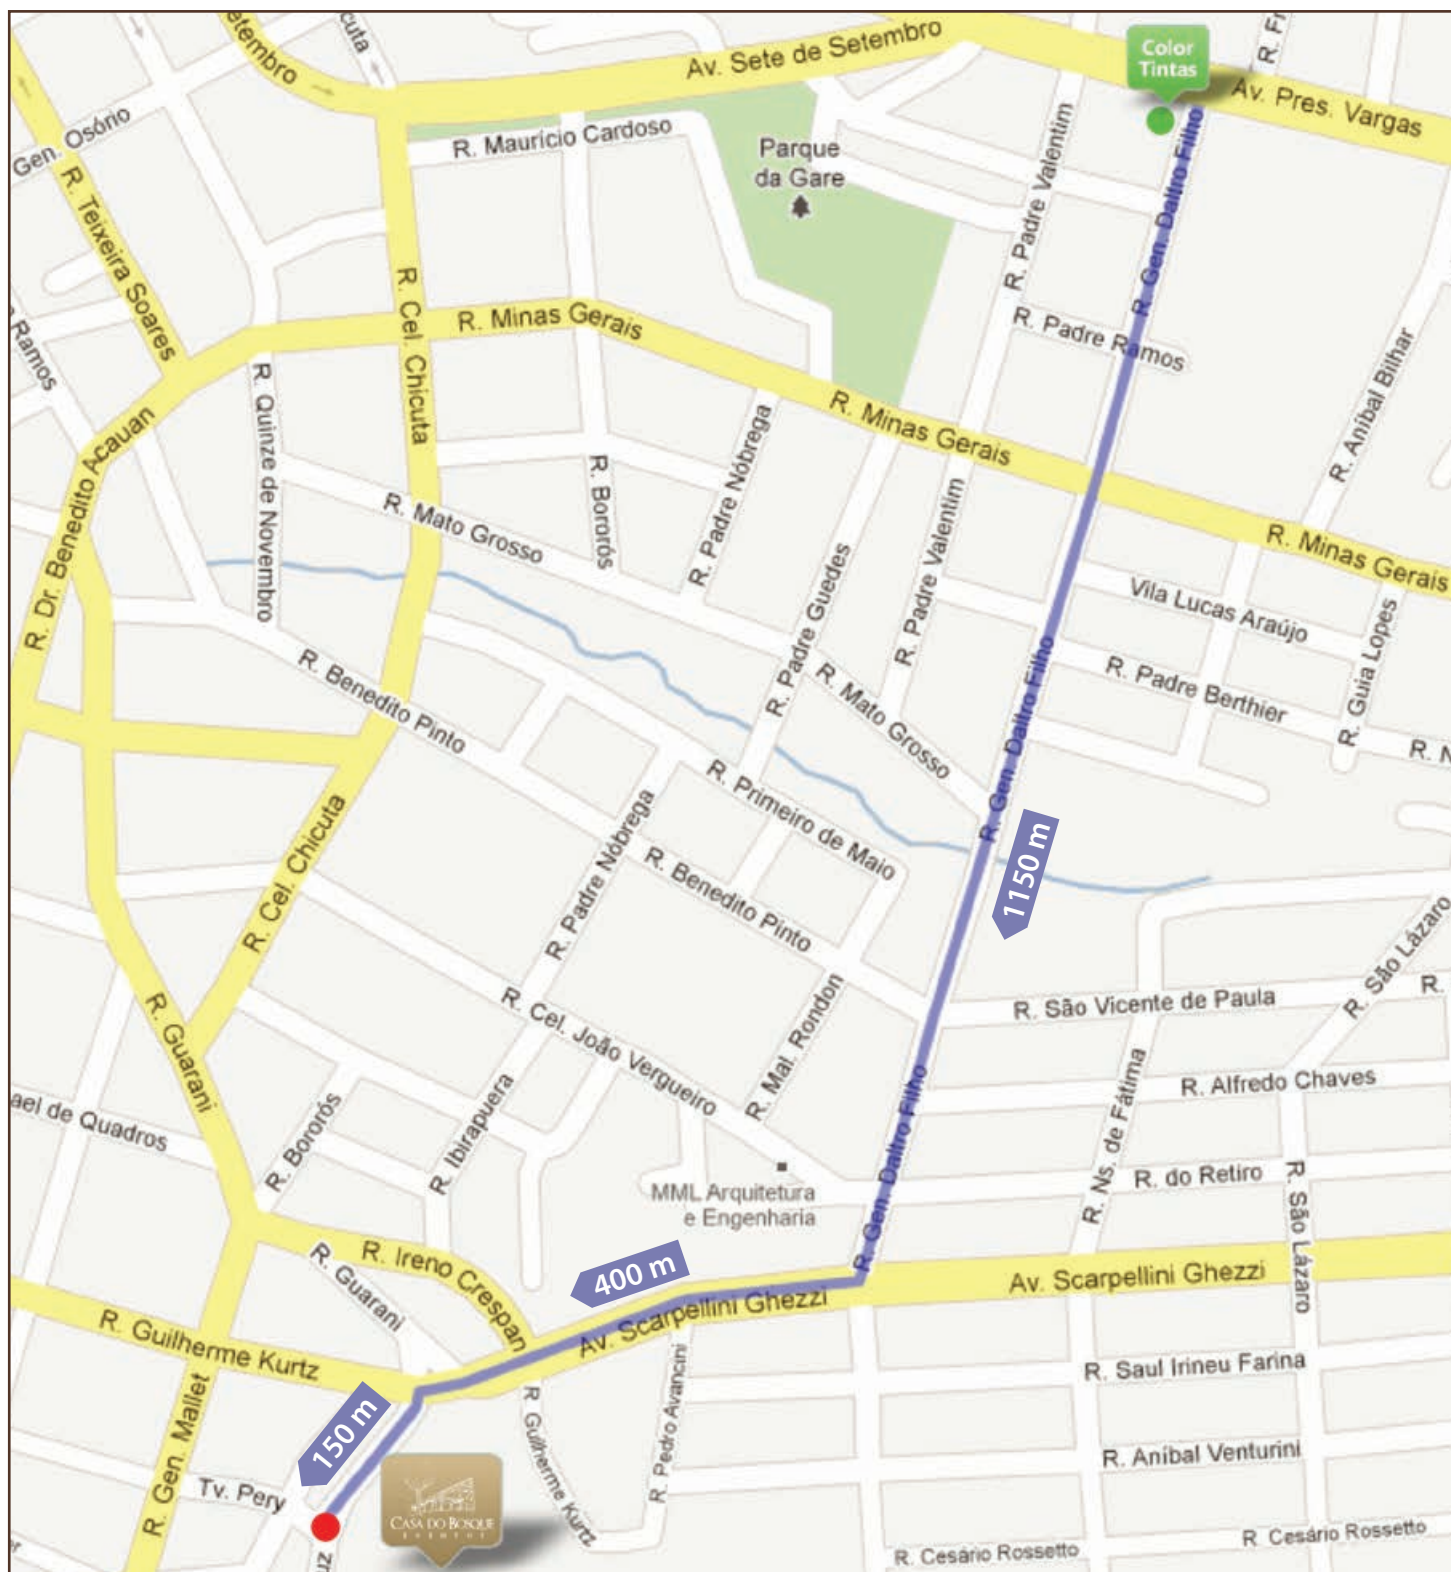

CASA DO BOSQUE

E V E N T O S

MAPA TRAJETO

Saída: COLOR TINTAS
(Rua Gal Daltro Filho, 91)
Chegada: CASA DO BOSQUE
(Rua João Biazuz, 406)

Início: **Color Tintas - Rua Daltro Filho, 91** esquina com **Av. Presidente Vargas** - 1,7 km, 5 min.

1. **Siga** por 1,15 km pela Rua Daltro Filho, cruzando a Rua Minas Gerais em **direção ao Bosque Lucas Araújo**;
2. **Dobre a direita** no encontro da Rua Daltro Filho com a Avenida Scarpellini Ghezzi;
3. Siga 400m pela Avenida Scarpellini Ghezzi até o encontro com a Rua João Biazuz, **dobre a esquerda**;
4. Já na Rua João Biazuz e ande por 150m até avistar o pórtico de entrada da Casa do Bosque, **a esquerda**.