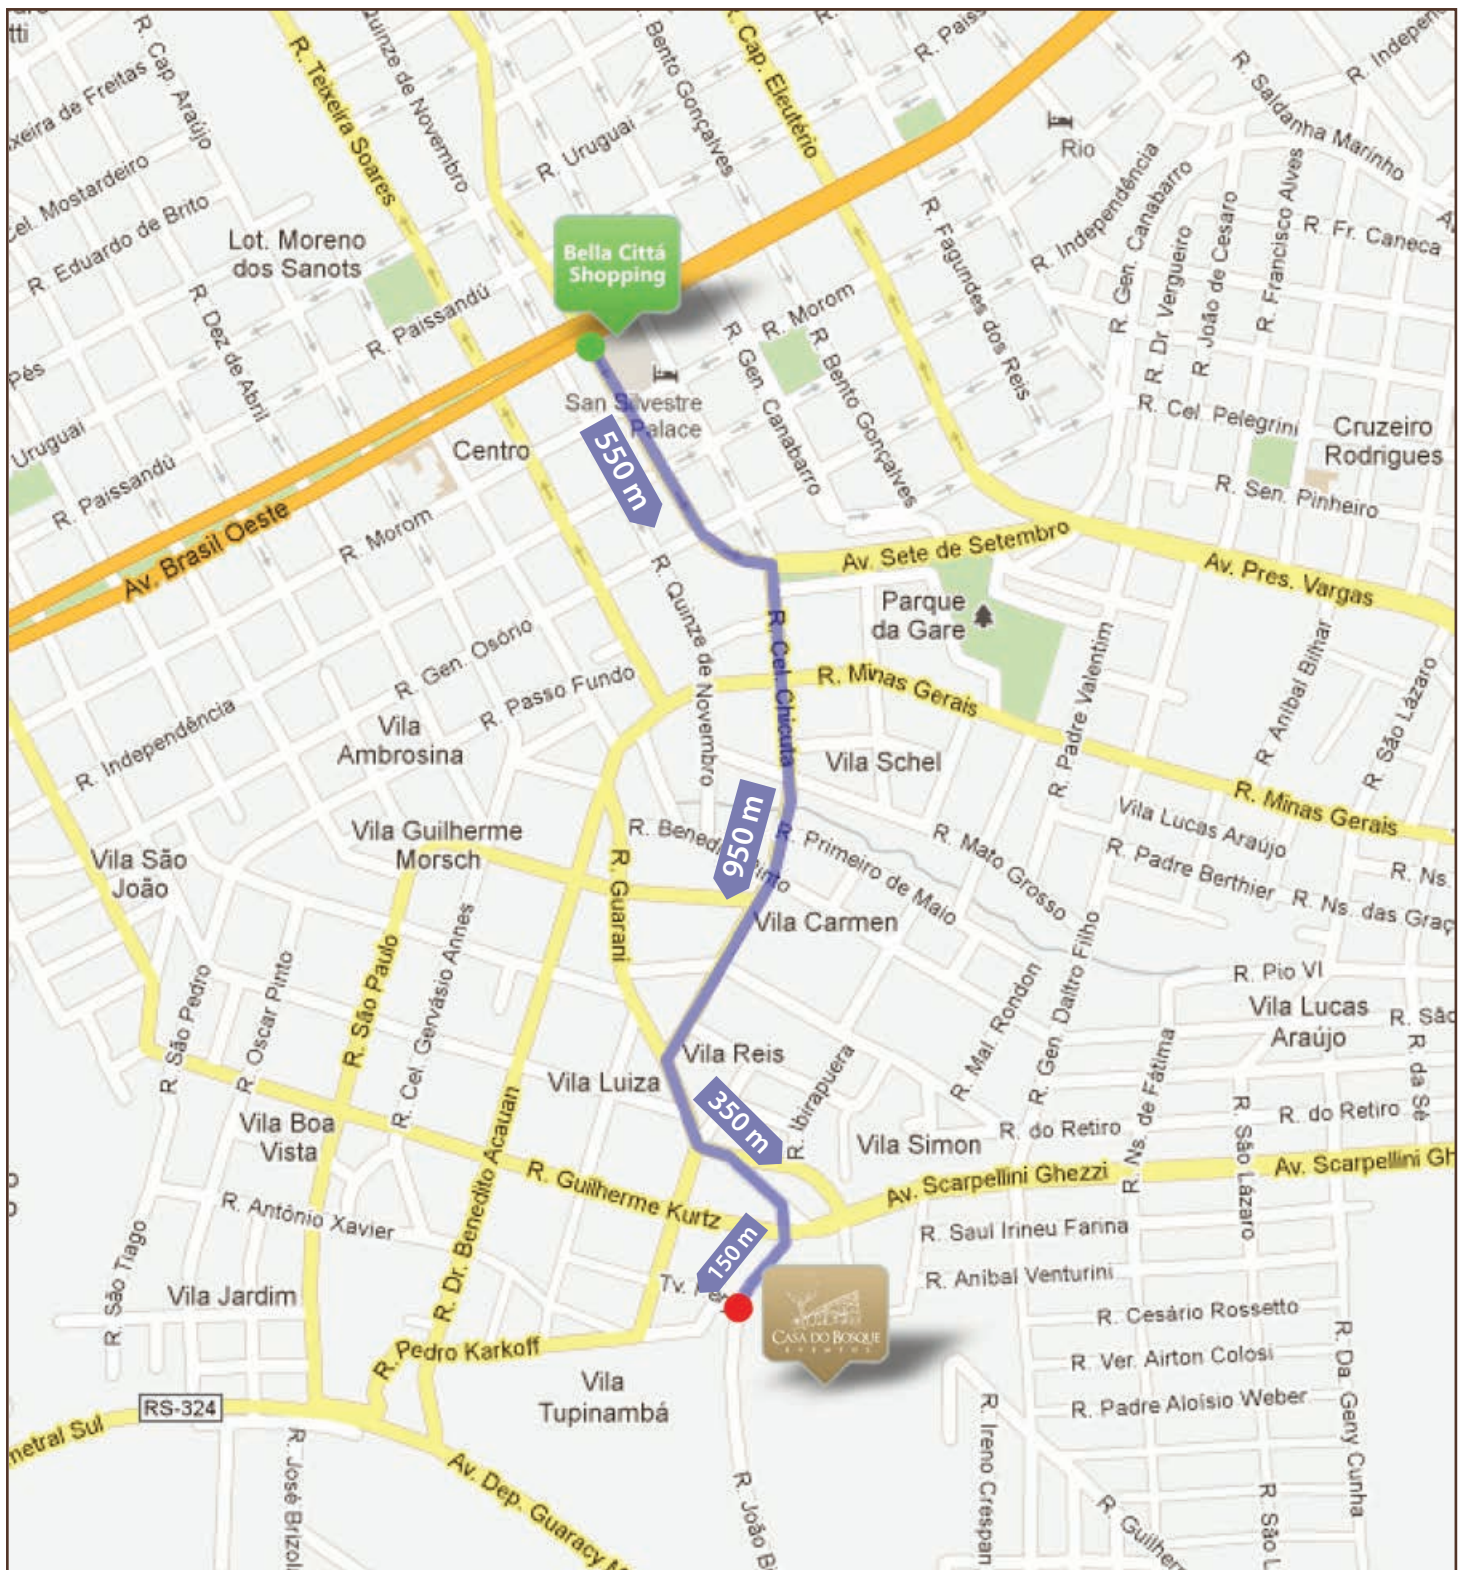

CASA DO BOSQUE

E V E N T O S

MAPA TRAJETO

Saída: SHOPPING BELLA CITTÁ
(Av. Sete de Setembro)
Chegada: CASA DO BOSQUE
(Rua João Biazus, 406)

Início: **Shopping Bella Città - Av. Sete de Setembro em frente a Rádio Uirapuru - 2,0 km, 5 min.**

1. **Siga** 550m pela Av. Sete de Setembro até o encontro com a Rua Coronel Chicuta, **dobrar a direita** acessando a Rua Cel. Chicuta ;
2. Ande 950m pela Rua Coronel Chicuta até o encontro com a Rua Guarani, **dobrar a esquerda** acessando a Rua Guarani;
3. Siga 350m pela Rua Guarani até cruzar a Rua Guilherme Kurtz;
4. Acesse a Rua João Biazuz e ande por 150m até avistar o pórtico de entrada da Casa do Bosque, **a esquerda**.